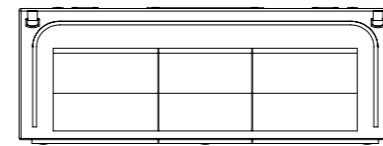

MoonBox 90 angle 110°

MOON BOX STANDARD 90

Box volume: 91 l
Pocket volume: 22,75 l
Total volume: 113,75 l
Weight: 6,9 kg

Box volume: 91 l
Pocket volume: 22,75 l
Total volume: 113,75 l
Weight: 6,7 kg