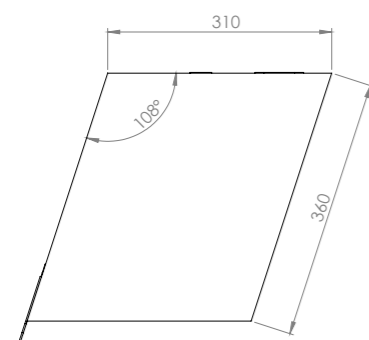

MoonBox 90 angle 108°

MOON BOX STANDARD 90

MOON BOX ADVENTURE 90

Box volume: 95 l
 Pocket volume: 23,75 l
 Total volume: 118,75 l
 Weight: 7,13 kg

Box volume: 91 l
 Pocket volume: 22,75 l
 Total volume: 113,75 l
 Weight: 6,7 kg