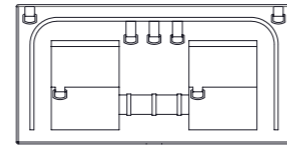

MoonBox 70 angle 108°

MOON BOX STANDARD 70

MOON BOX ADVENTURE 70

Box volume: 74 l
 Pocket volume: 18,5 l
 Total volume: 92,5 l
 Weight: 6,09 kg

Box volume: 74 l
 Pocket volume: 18,5 l
 Total volume: 92,5 l
 Weight: 5,56 kg