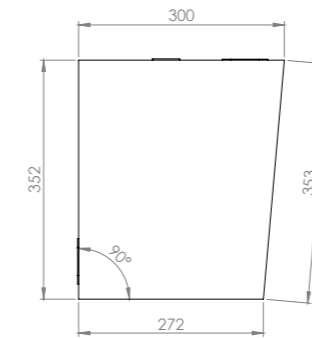

MoonBox 50 angle 108°

MOON BOX STANDARD 50

Box volume: 54 l
 Pocket volume: 13,5 l
 Total volume: 67,5 l
 Weight: 4,85 kg

MOON BOX ADVENTURE 50

Box volume: 54 l
 Pocket volume: 13,5 l
 Total volume: 67,5 l
 Weight: 4,37 kg

MoonBox 70

Standard

Adventure

MoonBox 70 angle 90°

MOON BOX ADVENTURE 70

Box volume: 71 l
Pocket volume: 17,75 l
Total volume: 88,75 l
Weight: 5,51 kg

Maximum self load

5 KG

12 KG

MoonBox 70 angle 100°

MOON BOX STANDARD 70

MOON BOX ADVENTURE 70

Box volume: 71 l
 Pocket volume: 17,75 l
 Total volume: 88,75 l
 Weight: 5,78 kg

Box volume: 71 l
 Pocket volume: 17,75 l
 Total volume: 88,75 l
 Weight: 5,23 kg