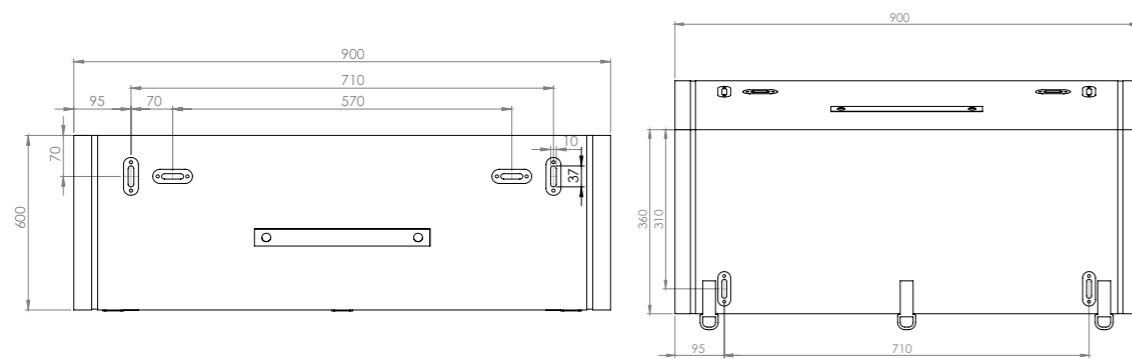

MoonBox 90 angle 108°

MOON BOX STANDARD 90

MOON BOX ADVENTURE 90

Box volume: 95 l
 Pocket volume: 23,75 l
 Total volume: 118,75 l
 Weight: 7,13 kg

Box volume: 91 l
 Pocket volume: 22,75 l
 Total volume: 113,75 l
 Weight: 6,7 kg