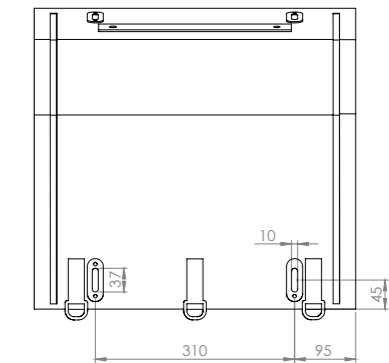

MOON BOX ADVENTURE 50

Box volume: 54 l
Pocket volume: 13,5 l
Total volume: 67,5 l
Weight: 4,96 kg