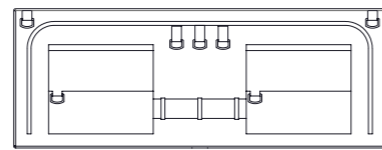

MoonBox 90 angle 108°

MOON BOX STANDARD 90

MOON BOX ADVENTURE 90

Box volume: 95 l
 Pocket volume: 23,75 l
 Total volume: 118,75 l
 Weight: 7,13 kg

Box volume: 91 l
 Pocket volume: 22,75 l
 Total volume: 113,75 l
 Weight: 6,7 kg