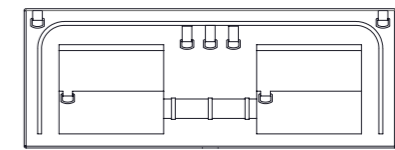

MoonBox 90 angle 110°

MOON BOX ADVENTURE 90

Box volume: 91 l
Pocket volume: 22,75 l
Total volume: 113,75 l
Weight: 6,9 kg

Box volume: 91 l
Pocket volume: 22,75 l
Total volume: 113,75 l
Weight: 6,7 kg