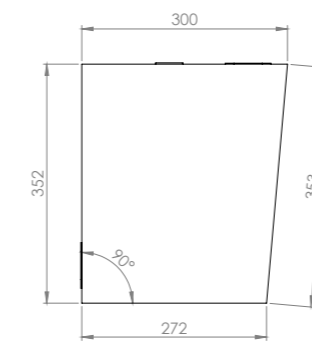

MoonBox 70 angle 108°

MOON BOX STANDARD 70

MOON BOX ADVENTURE 70

Box volume: 74 l
 Pocket volume: 18,5 l
 Total volume: 92,5 l
 Weight: 6,09 kg

Box volume: 74 l
 Pocket volume: 18,5 l
 Total volume: 92,5 l
 Weight: 5,56 kg

MoonBox 90

Standard

Adventure

MoonBox 90 angle 90°

MOON BOX ADVENTURE 90

Box volume: 91 l
Pocket volume: 22,75 l
Total volume: 113,75 l
Weight: 6,39 kg

Maximum self load

MoonBox 90 angle 100°

MOON BOX STANDARD 90

MOON BOX ADVENTURE 90

Box volume: 91 l
 Pocket volume: 22,75 l
 Total volume: 113,75 l
 Weight: 7,16 kg

Box volume: 91 l
 Pocket volume: 22,75 l
 Total volume: 113,75 l
 Weight: 6,69 kg